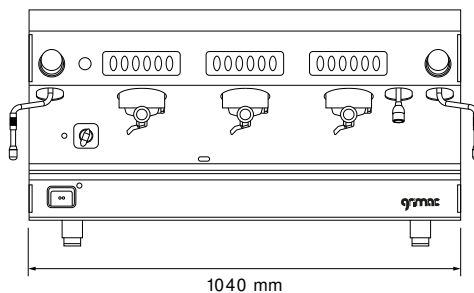

VERSIONI DISPONIBILI

AUTOMATICA 2GR E 3GR

OPTIONAL

LANCIA VAPORE TIPO COOLD TOUCH
AUTO STEAMER

ALTEZZA GRUPPI

- 80 mm
- 105 mm
- 125 mm
- 150 mm

800 mm

1040 mm

575 mm

570 mm

Gruppi	Modello	Controllo	Potenza	Resistenza Caldaia	Tensione	Boiler servizi	Boiler gruppi	Peso
2	SUPERIOR	A	5000 W	900 W	230 - 400V	12 L	1,2 L	78 kg
3	SUPERIOR	A	5900 W	900 W	230 - 400V	12 L	1,2 L	95 kg