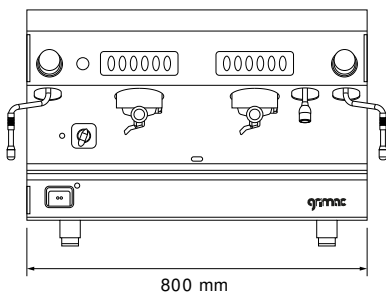

VERSIONI DISPONIBILI

AUTOMATICA 2GR E 3GR

OPTIONAL

LANCIA VAPORE TIPO COOLD TOUCH
AUTO STEAMER

ALTEZZA GRUPPI

- 80 mm
- 105 mm
- 125 mm
- 150 mm

800 mm

1040 mm

575 mm

570 mm

Gruppi	Modello	Controllo	Potenza	Resistenza Caldaia	Tensione	Boiler servizi	Boiler gruppi	Peso
2	SUPERIOR	A	5000 W	900 W	230 - 400V	12 L	1,2 L	78 kg
3	SUPERIOR	A	5900 W	900 W	230 - 400V	12 L	1,2 L	95 kg