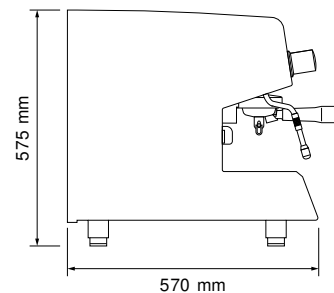

VERSIONI DISPONIBILI

AUTOMATICA 2GR E 3GR

OPTIONAL

LANCIA VAPORE TIPO COOLD TOUCH
AUTO STEAMER

ALTEZZA GRUPPI

- 80 mm
- 105 mm
- 125 mm
- 150 mm

800 mm

1040 mm

575 mm

570 mm

Gruppi	Modello	Controllo	Potenza	Resistenza Caldaia	Tensione	Boiler servizi	Boiler gruppi	Peso
2	SUPERIOR	A	5000 W	900 W	230 - 400V	12 L	1,2 L	78 kg
3	SUPERIOR	A	5900 W	900 W	230 - 400V	12 L	1,2 L	95 kg