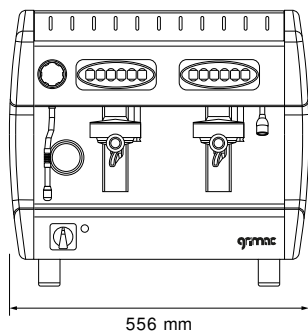

G16 COMPACT

COLORI: Nero | Rosso

CARATTERISTICHE TECNICHE

- Disponibile in versione automatica (A) con dosatura volumetrica
- Miscelatore acqua calda per tè
- Autolivello
- Gruppo GR61 circolazione termostatica

ALTEZZA GRUPPI
76 mm

Gruppi	Modello	Controllo	Resistenza	Tensione	Boiler	Peso
2	G16 COMPACT	A	2700 W	230V	6,5 L	61 kg