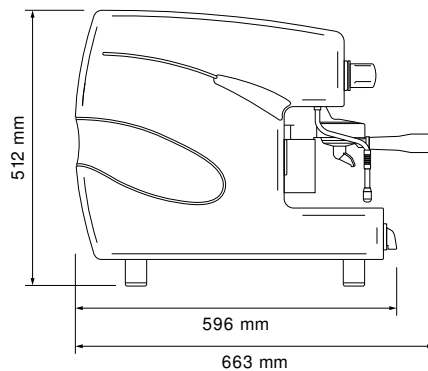

G16 COMPACT

COLORI: Nero | Rosso

CARATTERISTICHE TECNICHE

- Disponibile in versione automatica (A) con dosatura volumetrica
- Miscelatore acqua calda per tè
- Autolivello
- Gruppo GR61 circolazione termostatica

ALTEZZA GRUPPI
76 mm

Gruppi	Modello	Controllo	Resistenza	Tensione	Boiler	Peso
2	G16 COMPACT	A	2700 W	230V	6,5 L	61 kg