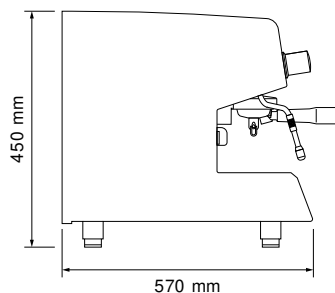

■ VERSIONI DISPONIBILI

AUTOMATICA 2GR

■ OPTIONAL

SUPPLEMENTO CARROZZERIA ACCIAIO INOX LUCIDO

ALTEZZA GRUPPI

76 mm

| Gruppi | Modello | Controllo | Resistenza | Tensione | Caldaia | Peso |
|--------|----------------|-----------|------------|----------|---------|------|
| 2 | DUCALE COMPACT | A | 2700 W | 230 V | 6,5 L | 55kg |