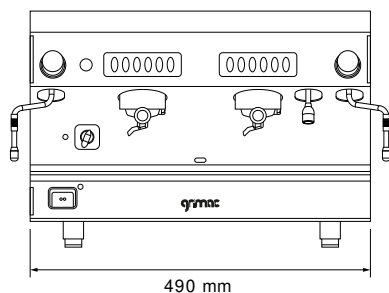

■ VERSIONI DISPONIBILI

AUTOMATICA 2GR

■ OPTIONAL

SUPPLEMENTO CARROZZERIA ACCIAIO INOX LUCIDO

ALTEZZA GRUPPI

76 mm

| Gruppi | Modello | Controllo | Resistenza | Tensione | Caldaia | Peso |
|--------|----------------|-----------|------------|----------|---------|------|
| 2 | DUCALE COMPACT | A | 2700 W | 230 V | 6,5 L | 55kg |