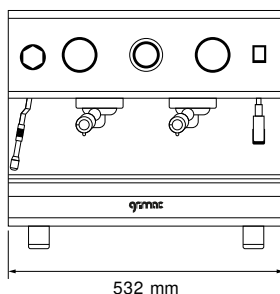

### ALTEZZA GRUPPI

80 mm  
 100 mm

Gruppi	Modello	Controllo	Resistenza	Tensione	Caldaia	Peso
2	BLQ	A	2700 W	230 V	3 L	51,4 kg