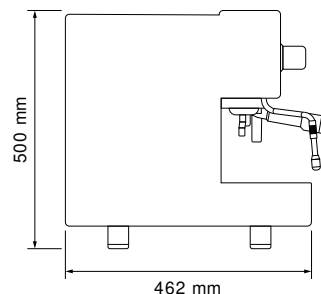

### ALTEZZA GRUPPI

80 mm  
 100 mm

Gruppi	Modello	Controllo	Resistenza	Tensione	Caldaia	Peso
2	BLQ	A	2700 W	230 V	3 L	51,4 kg